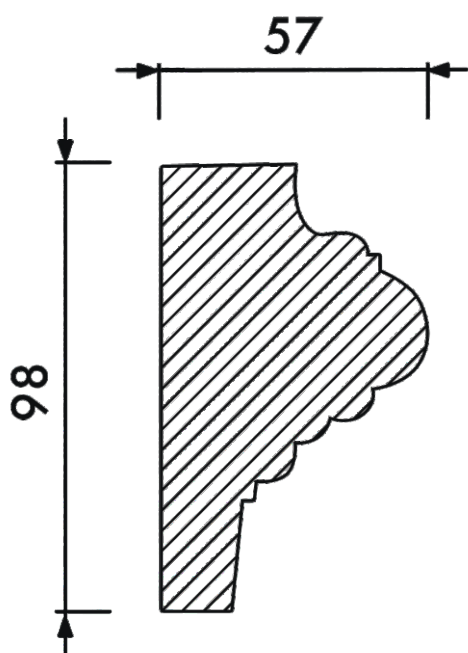

Молдинг гладкий МГ-090

Высота	98 мм
Ширина	57 мм
Длина	1 м
Материал	Гипс